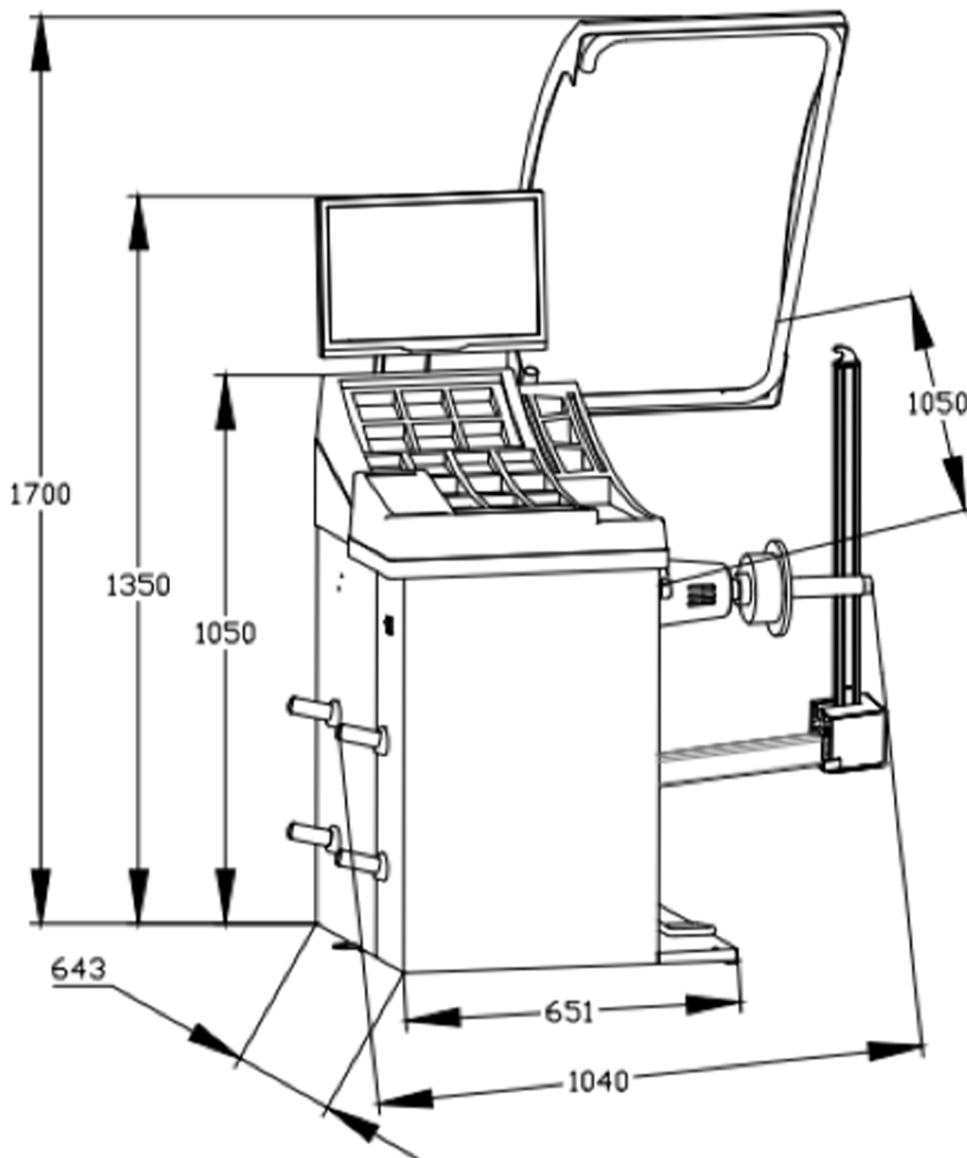

Wuchtmachine „Buxtehude“ und „Meppen“

Artikel-Nr.: RB85-B, RB85-G
Hersteller: Krömer
EAN-Code: 0757284117411
0757284117428

Angaben in mm